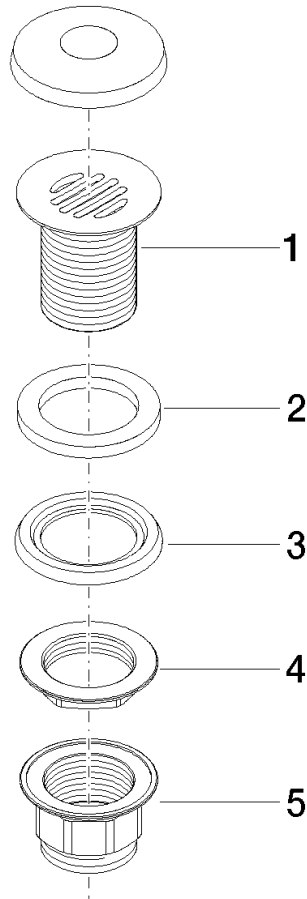

10 110 970

Passt zu: IMO, LULU, MADISON, MEM,
TARA, CL.1, LISSÉ, VAIA, META, CYO

	Champagne gebürstet (22kt Gold)	10 110 970-46
	Chrom	10 110 970-00
	Platin gebürstet	10 110 970-06
	Platin	10 110 970-08
	Messing (23kt Gold)	10 110 970-09
	Dark Chrome	10 110 970-19
	Light Gold	10 110 970-26
	Light Gold gebürstet	10 110 970-27
	Messing gebürstet (23kt Gold)	10 110 970-28
	Schwarz matt	10 110 970-33
	Bronze gebürstet	10 110 970-42
	Champagne (22kt Gold)	10 110 970-47
	Chrom gebürstet	10 110 970-93
	Dark Platinum gebürstet	10 110 970-99

Siebventil 1 1/4" - Champagne gebürstet (22kt Gold)

IMO

10 110 970

Nur für Becken ohne Überlauf geeignet.

10 110 970

10 110 970

Ersatzteile für die
anderen
Oberflächenvarianten
finden Sie hier:
Chrom

Ersatzteilstückliste

Nr.	Artikelnummer	Benennung	Verbaumenge	Lieferzeit
1	09 11 01 025-46	Kelch	1	30
2	09 14 05 039 90	Dichtung	1	2
3	09 14 03 025 90	Dichtung	1	2
4	09 23 10 017 90	Mutter	1	2
5	09 23 10 020-46	Mutter	1	30