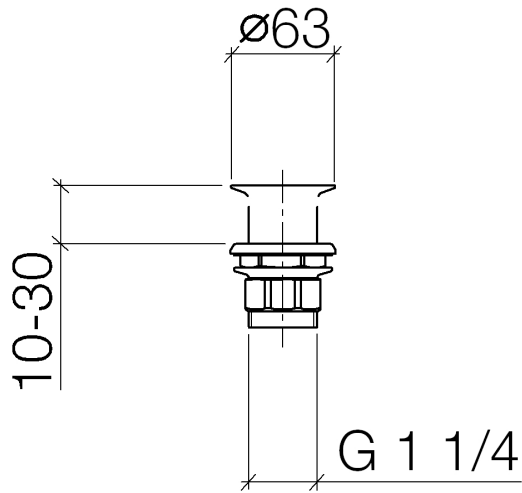

10 110 970

Passt zu: IMO, LULU, MADISON, MEM,
TARA, CL.1, LISSÉ, VAIA, META, CYO

	Champagne gebürstet (22kt Gold)	10 110 970-46
	Chrom	10 110 970-00
	Platin gebürstet	10 110 970-06
	Platin	10 110 970-08
	Messing (23kt Gold)	10 110 970-09
	Dark Chrome	10 110 970-19
	Light Gold	10 110 970-26
	Light Gold gebürstet	10 110 970-27
	Messing gebürstet (23kt Gold)	10 110 970-28
	Schwarz matt	10 110 970-33
	Bronze gebürstet	10 110 970-42
	Champagne (22kt Gold)	10 110 970-47
	Chrom gebürstet	10 110 970-93
	Dark Platinum gebürstet	10 110 970-99

Siebventil 1 1/4" - Champagne gebürstet (22kt Gold)

IMO

10 110 970

Nur für Becken ohne Überlauf geeignet.

10 110 970

10 110 970

Ersatzteile für die
anderen
Oberflächenvarianten
finden Sie hier:
Chrom

Ersatzteilstückliste

Nr.	Artikelnummer	Benennung	Verbaumenge	Lieferzeit
1	09 11 01 025-46	Kelch	1	30
2	09 14 05 039 90	Dichtung	1	2
3	09 14 03 025 90	Dichtung	1	2
4	09 23 10 017 90	Mutter	1	2
5	09 23 10 020-46	Mutter	1	30